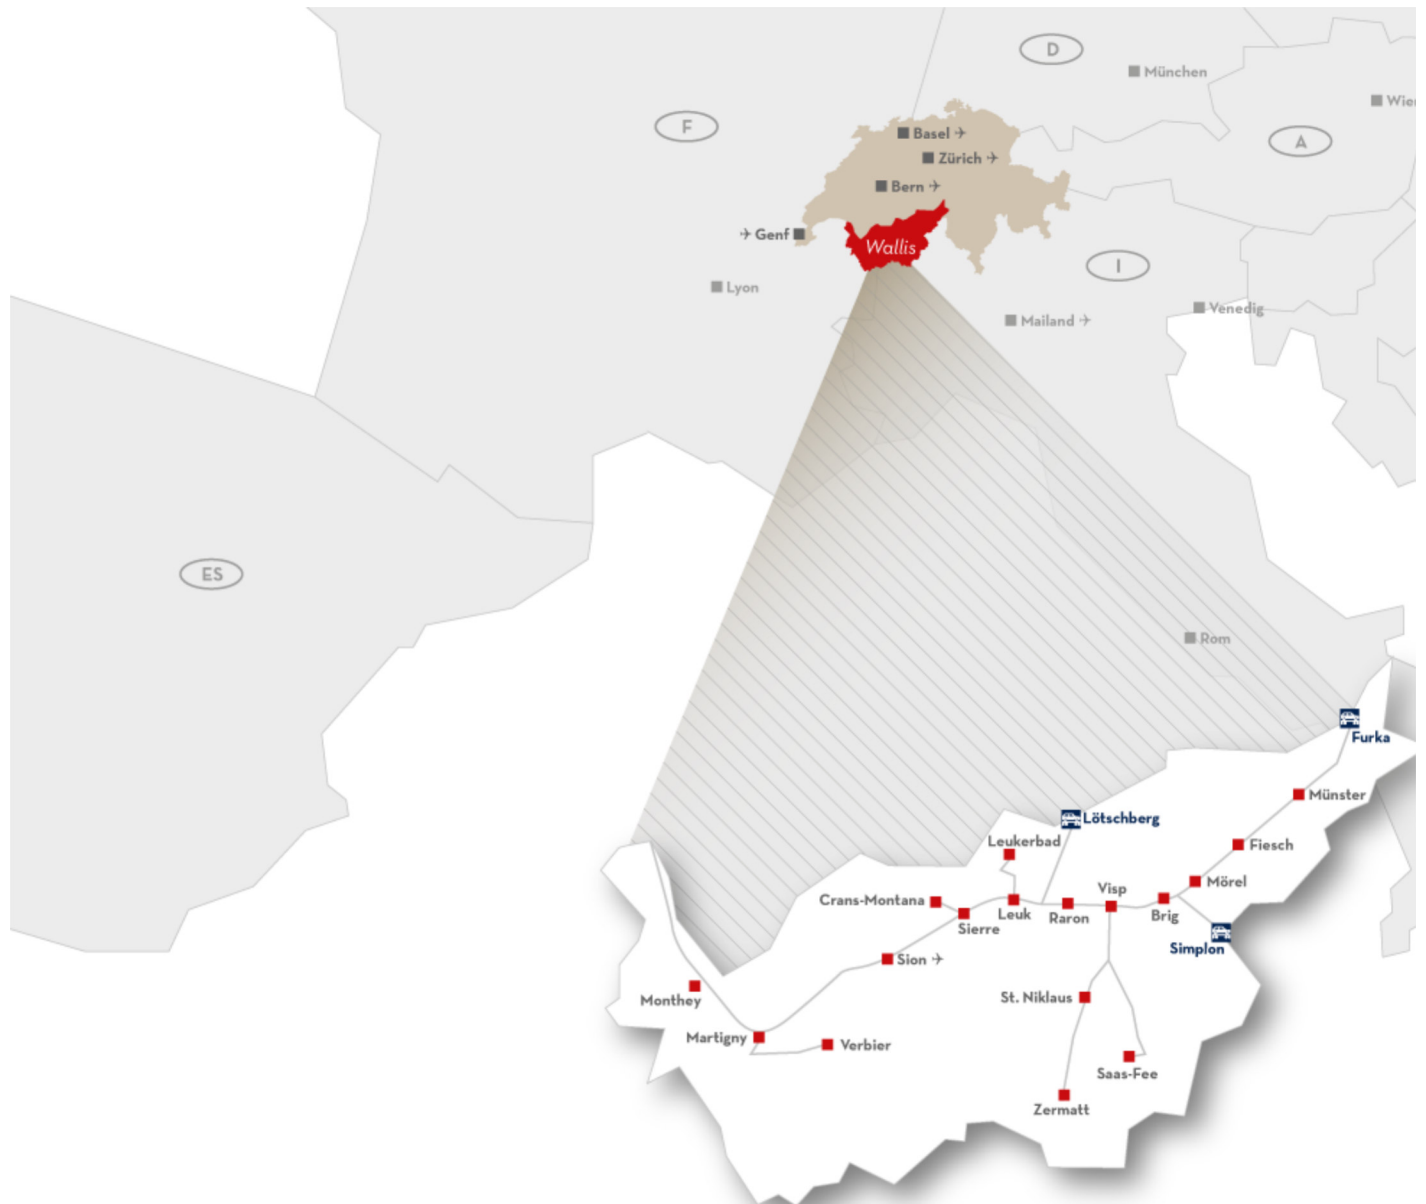

Mobilité

Ce qui semble loin est pourtant si près !

Le Valais offre de nombreuses possibilités d'excursions à proximité. Si on ressent malgré tout l'appel de la grande ville, la situation centrale du canton permet de se rendre très rapidement et facilement n'importe où en Suisse ou dans un pays voisins. De nombreuses métropoles européennes sont plus proches du Valais qu'on ne le croit. Une visite d'un musée à Zurich, un concert à Lyon ou une virée shopping à Milan - c'est possible en tout temps et selon l'humeur du jour, grâce aux transports publics bien desservis.

Durée du trajet en train vers les villes européennes*

Viège – Zurich	2 h 00 min
Viège – Bâle	2 h 01 min
Viège – Genève	2 h 13 min
Viège – Lyon	4 h 47 min
Viège – Paris	5 h 28 min
Viège – Milan	2 h 12 min
Viège – Florence	4 h 27 min
Viège – Venise	5 h 15 min
Viège – Rome	5 h 26 min
Viège – Stuttgart	4 h 52 min
Viège – Francfort	4 h 55 min
Viège – Cologne	5 h 56 min
Viège – Innsbruck	5 h 50 min
Viège – Luxembourg	5 h 38 min

Prendre la clef des champs

Si on choisit une destination plus lointaine pour ses vacances ou si un voyage d'affaires appelle à se déplacer à l'étranger, plusieurs options sont possible : les aéroports de Zurich, Genève, Bâle ou Milan sont accessibles depuis le Valais en deux heures environ.

Aéroports avec des destinations saisonnières

Aéroport « Sion Airport » (SIR), <i>Transfert de Sion avec le bus jusqu'à l'arrêt Sion, Aéroport</i>	41 min
---	--------

Vols saisonniers à destination de Londres, Zurich, Saint-Tropez